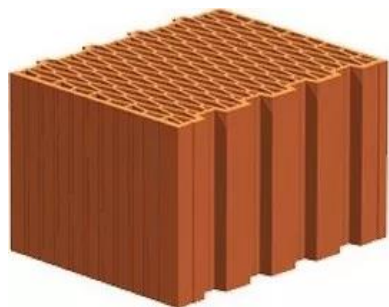

Obvodová cihla - tl. 300 mm

Příčková cihla – tl. 175, 140 mm

Stropní dílce

Keramický stropní panel

Sřecha

Plochá střecha s tepelným zateplením

min. 30cm, PVC folie, kačírek

Klempířské prvky - titanzinek

Zateplení - Kontaktní zateplovací systém o tloušťce 200mm.

Stěny - Jednovrstvá sádrová omítka, stříkaná,

Stropy – Sádrokartonové podhledy

OKNA A BALKONOVÉ DVEŘE

ZASKLENÉ TERMOIZOLAČNÍMI TROJSKLY

Okna a balkonové dveře sklopné ze špičkových profilů Inoutic. Inoutic Prestige, šestikomorový profil, barva rámu – ANTHRACIT GRAU, konstrukce zabraňující rosení skel

PARAPETY

Parapety z tenkoprilového kompozitního materiálu FUNDERMAX

DVEŘE VSTUPNÍ

BEZPEČNOSTNÍ PLASTOVÉ DVEŘE

VSTUPNÍ

Plastové vstupní dveře profil Inoutic Eforte+, s proskleným průhledem. Barva: ANTHRACIT GRAU